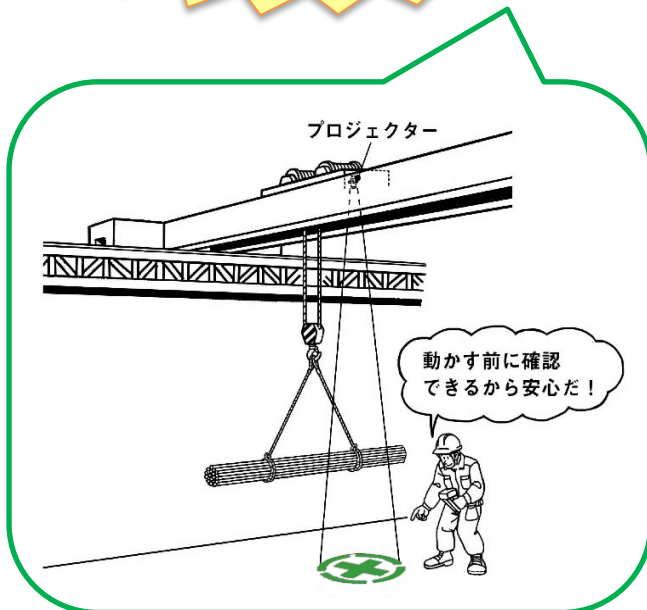

吊り荷移動案内装置

「センターサーチ」

LC-6020G

吊り荷を定位置へ移動する際
センター位置が一目でわかる！！

明るい緑十字照射で
吊り荷を案内する
クレーン操作の効率化

【センターサーチ LC-6020G】

緑十字専用プロジェクターを使用し、
定位置に吊フックを誘導する目安として
ご利用いただけます。

荷と共に移動します

クレーン・産業用無線操縦装置
朝日音響(株)東日本代理店
ルートチェック製造・販売

 株式会社 広進

〒204-0012
東京都清瀬市中清戸 1-610-8
TEL: 042-492-0410
FAX: 042-492-0411
mail: main@kosin-r.co.jp
https://www.kosin-r.co.jp

広進 検索

【仕様】

型式 : L C - 6 0 2 0 G 同梱品 : L E D用電源 1式
 LED出力 : 60W 取付ダンパーボルト 4個
 投影距離 : 5m~18m超 脱落防止チェーン(ビニールホース付) 1式
 (上記以外の揚程も特注で製作可能) 取扱説明書(兼保証書) 1式
 投影最大サイズ : 緑十字120mm~700mm + 円形
 投影効果 : 静止画投影(非回転)
 ボディーカラー : ブラック
 重量 : 約2.9kg(本体部+冷却ファン)
 入力電源 : DC24V
 消費電力 : 60W
 光源推定寿命 : 40,000時間(使用年数による光量の減衰あり)
 設置箇所 : 屋内使用
 防水機能 : 防塵機能のみ(防水機能は無し)
 (常時高温の場所やミストが発生する環境はご相談願います。)
 ケーブル : 本体から電源BOXまで=1.3m±20mm(耐油ケーブル)
 耐振動 : 4.5G(17~200Hz 44m/s² 各方向2h)
 振動周波数30Hz 加速度18m/s²
 外形寸法 : (L×W×H)224~242×158×170.5mm
 冷却FAN : サイズ:90×90×25mm DC24V