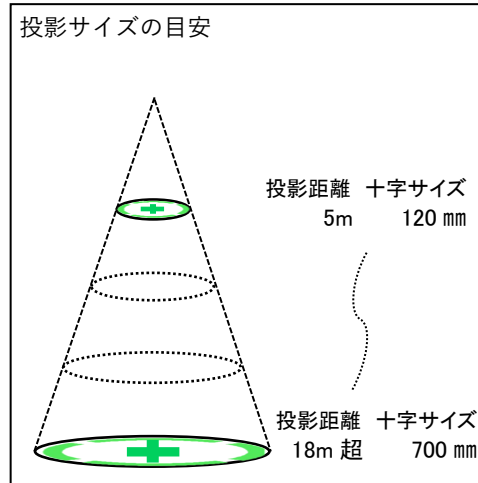

吊り荷移動案内装置

「センターサーチ」

LC-6020G

吊り荷を定位置へ移動する際
センター位置が一目でわかる！！

明るい緑十字照射で
吊り荷を案内する
クレーン操作の効率化

【センターサーチ LC-6020G】

緑十字専用プロジェクターを使用し、
定位置に吊フックを誘導する目安として
ご利用いただけます。

荷と共に移動します

クレーン・産業用無線操縦装置
朝日音響(株)東日本代理店
ルートチェック製造・販売

 株式会社 広進

〒204-0012
東京都清瀬市中清戸 1-610-8
TEL: 042-492-0410
FAX: 042-492-0411
mail: main@kosin-r.co.jp
https://www.kosin-r.co.jp

広進 検索

【仕様】

型式 : L C - 6 0 2 0 G 同梱品 : L E D用電源 1式
 LED出力 : 60W 取付ダンパーボルト 4個
 投影距離 : 5m~18m超 脱落防止チェーン(ビニールホース付) 1式
 (上記以外の揚程も特注で製作可能) 取扱説明書(兼保証書) 1式
 投影最大サイズ : 緑十字120mm~700mm + 円形
 投影効果 : 静止画投影(非回転)
 ボディーカラー : ブラック
 重量 : 約2.9kg(本体部+冷却ファン)
 入力電源 : DC24V
 消費電力 : 60W
 光源推定寿命 : 40,000時間(使用年数による光量の減衰あり)
 設置箇所 : 屋内使用
 防水機能 : 防塵機能のみ(防水機能は無し)
 (常時高温の場所やミストが発生する環境はご相談願います。)
 ケーブル : 本体から電源BOXまで=1.3m±20mm(耐油ケーブル)
 耐振動 : 4.5G(17~200Hz 44m/s² 各方向2h)
 振動周波数30Hz 加速度18m/s²
 外形寸法 : (L×W×H)224~242×158×170.5mm
 冷却FAN : サイズ:90×90×25mm DC24V

※使用環境の明るさにより視認性が変わります<別途お見積り>

下表の緑十字サイズ(十字の縦・横)以外を希望される場合はご相談ください。

マスク種類 \ 投影距離	5m	6m	8m	10m	12m	15m	20m
MASK-A L=2.3	120mm	140mm	190mm	240mm	290mm	360mm	480mm
MASK-B L=2.5	125mm	150mm	200mm	250mm	300mm	375mm	500mm
MASK-C L=3.0	150mm	180mm	240mm	300mm	360mm	450mm	600mm
MASK-D L=3.5	170mm	200mm	270mm	350mm	400mm	525mm	700mm