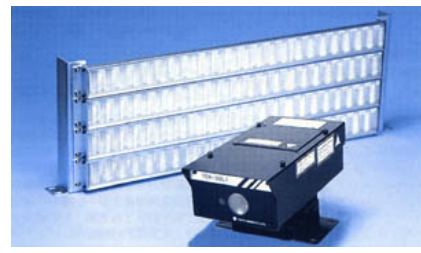

株式会社広進 特約店商品一覧

クレーン接近検出装置 検出距離：7, 10, 30m 各タイプ
東洋電機（株）製

SRB無段変速装置
新日本安全機（株）製

LED切替表示灯
東洋電機（株）製

CDブレーキ他各種ブレーキ
新日本安全機（株）製

ELブースター（走行用自動油圧ブレーキ）
新日本安全機（株）製

※上記商品については別途資料ご請求下さい。