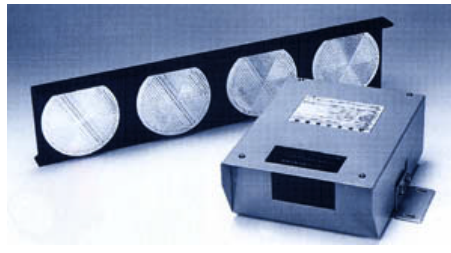

株式会社広進 特約店商品一覧

クレーン接近検出装置 検出距離：7, 10, 30m 各タイプ
東洋電機（株）製

SRB無段変速装置
新日本安全機（株）製

LED切替表示灯
東洋電機（株）製

CDブレーキ他各種ブレーキ
新日本安全機（株）製

ELブースター（走行用自動油圧ブレーキ）
新日本安全機（株）製

※上記商品については別途資料ご請求下さい。