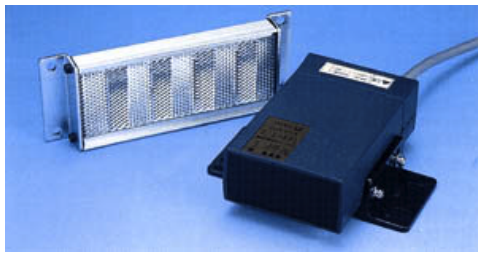

株式会社広進 特約店商品一覧

クレーン接近検出装置 検出距離：7, 10, 30m 各タイプ
東洋電機（株）製

SRB無段変速装置
新日本安全機（株）製

LED切替表示灯
東洋電機（株）製

CDブレーキ他各種ブレーキ
新日本安全機（株）製

ELブースター（走行用自動油圧ブレーキ）
新日本安全機（株）製

※上記商品については別途資料ご請求下さい。